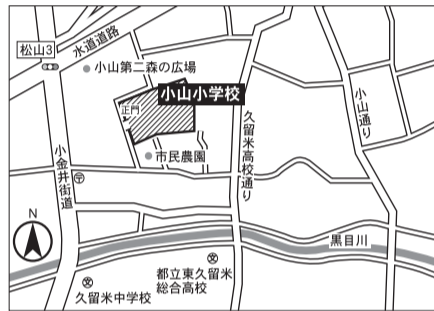

▼第7投票区 小山小学校