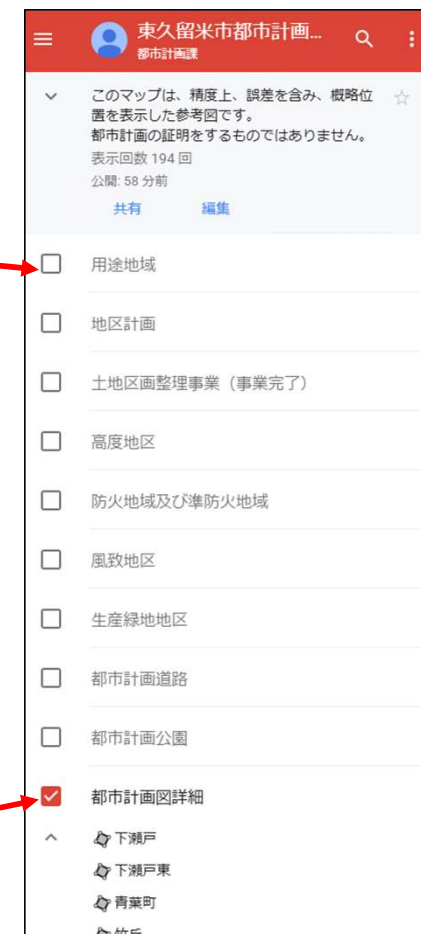

次に東久留米市（調べたい箇所）の都市計画図詳細を閲覧します。
戻るボタンを押し、用途地域のチェックを外し、
都市計画図詳細にチェックを入れます。

戻るボタン