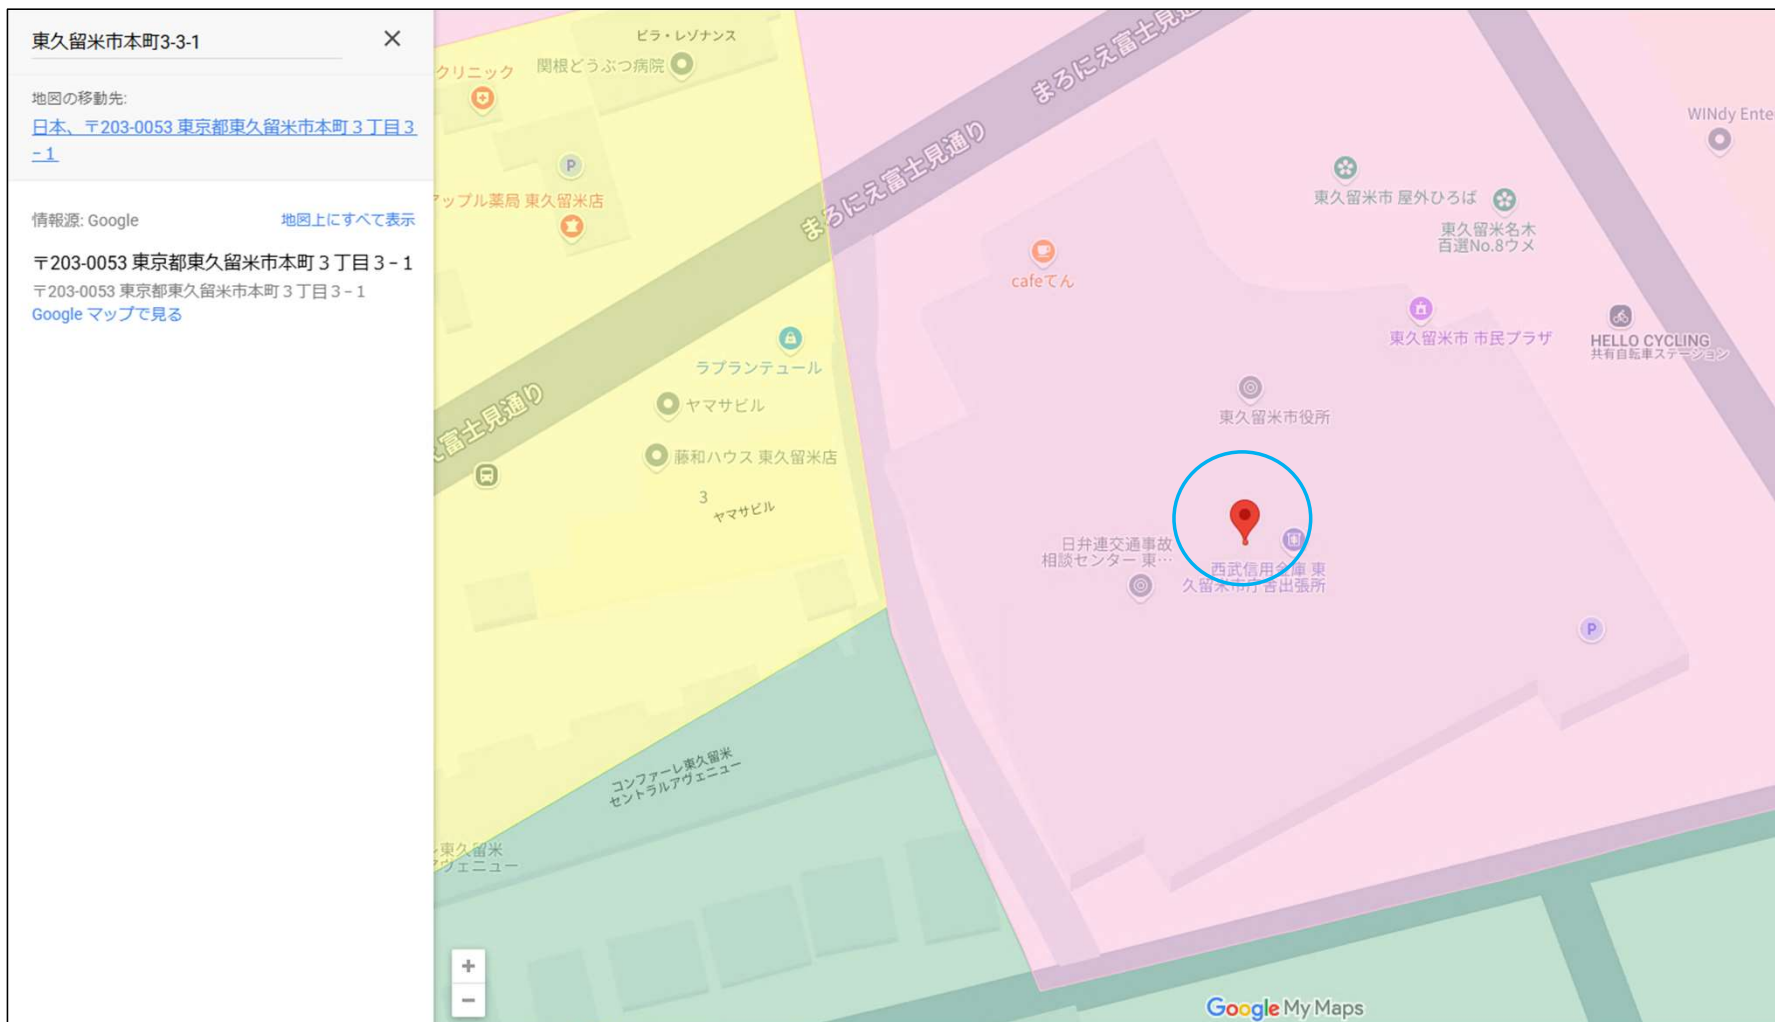

地区計画

土地地区面整理事業 (事業完了)

高度地区

防火地域及び準防火地域

風致地区

生産緑地地区

都市計画道路

都市計画公園

都市計画図詳細

虫眼鏡のマークから東久留米市役所（調べたい箇所）の住所を入力します。
検索すると上段と下段に住所が表示されます。
下段をクリックすると、地図にピンが表示されます。

前スライドの上段をクリックすると、検索箇所までズームされます。
東久留米市役所は赤いハッチング箇所ということがわかります。

赤ハッチングの箇所をクリックすると用途地域が見れます。
東久留米市役所の用途地域は近隣商業地域であることが分かります。
その他に高度地区区分や防火地域区分、日影規制、測定水平面等も調べることができます。