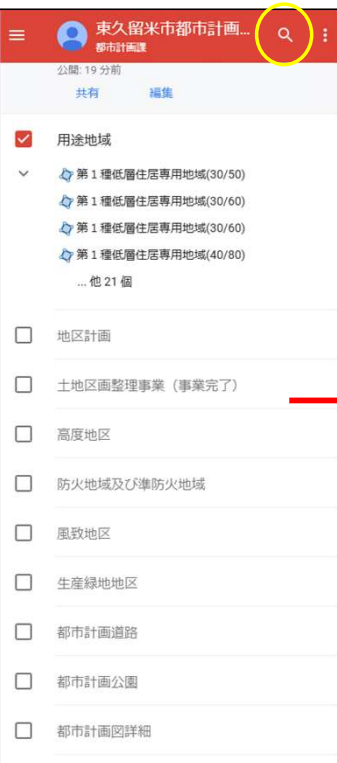

都市計画図詳細

虫眼鏡のマークから東久留米市役所（調べたい箇所）の住所を入力します。
検索すると上段と下段に住所が表示されます。
下段をクリックすると、地図にピンが表示されます。

前スライドの上段をクリックすると、検索箇所までズームされます。
東久留米市役所は赤いハッチング箇所ということがわかります。

赤ハッチングの箇所をクリックすると用途地域が見れます。
東久留米市役所の用途地域は近隣商業地域であることが分かります。
その他に高度地区区分や防火地域区分、日影規制、測定水平面等も調べることができます。