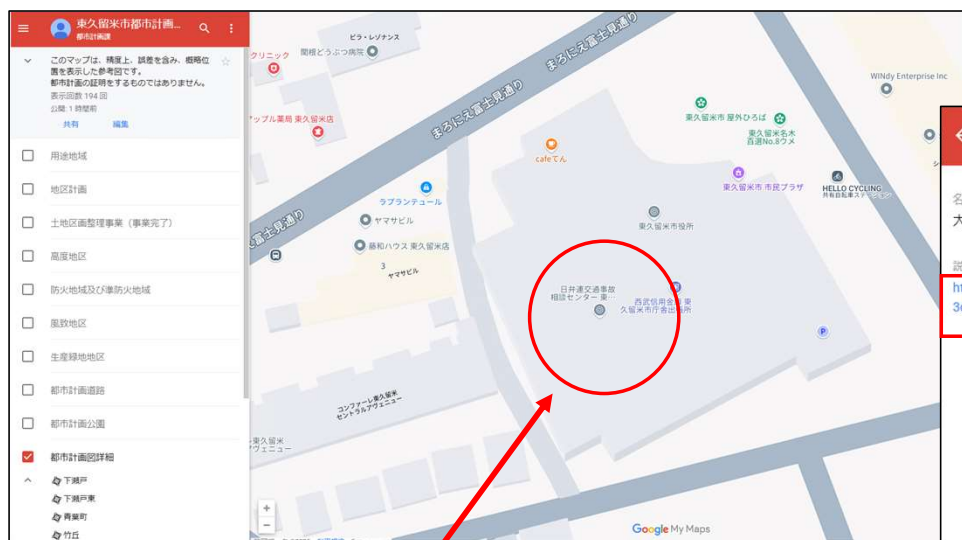

都市計画図詳細

虫眼鏡のマークから東久留米市役所（調べたい箇所）の住所を入力します。
検索すると上段と下段に住所が表示されます。
下段をクリックすると、地図にピンが表示されます。

前スライドの上段をクリックすると、検索箇所までズームされます。
東久留米市役所は赤いハッチング箇所ということがわかります。

赤ハッチングの箇所をクリックすると用途地域が見れます。
東久留米市役所の用途地域は近隣商業地域であることが分かります。
その他に高度地区区分や防火地域区分、日影規制、測定水平面等も調べることができます。

用途地域等

クリック

Google My Maps

次に東久留米市（調べたい箇所）の都市計画図詳細を閲覧します。
戻るボタンを押し、用途地域のチェックを外し、
都市計画図詳細にチェックを入れます。

戻るボタン

東久留米市役所（調べたい箇所）をクリックすることで、都市計画図詳細のURLが表示されますのでURLから閲覧することができます。

このあたりをクリック

URLをクリック

前スライドでは調べたい箇所をズームしていたため、何も表示されていないように見えますが、拡大すると以下のように図郭があります。

最後に

このマップは、精度上、誤差を含み、概略位置を表示した参考図です。
都市計画の証明をするものではありません。

詳しくは東久留米市都市計画課へお問い合わせください。

また、レイヤ数制限のため、主要な都市計画情報のみを公開しており、
適宜チェックボックスを切り替え上、ご参照ください。