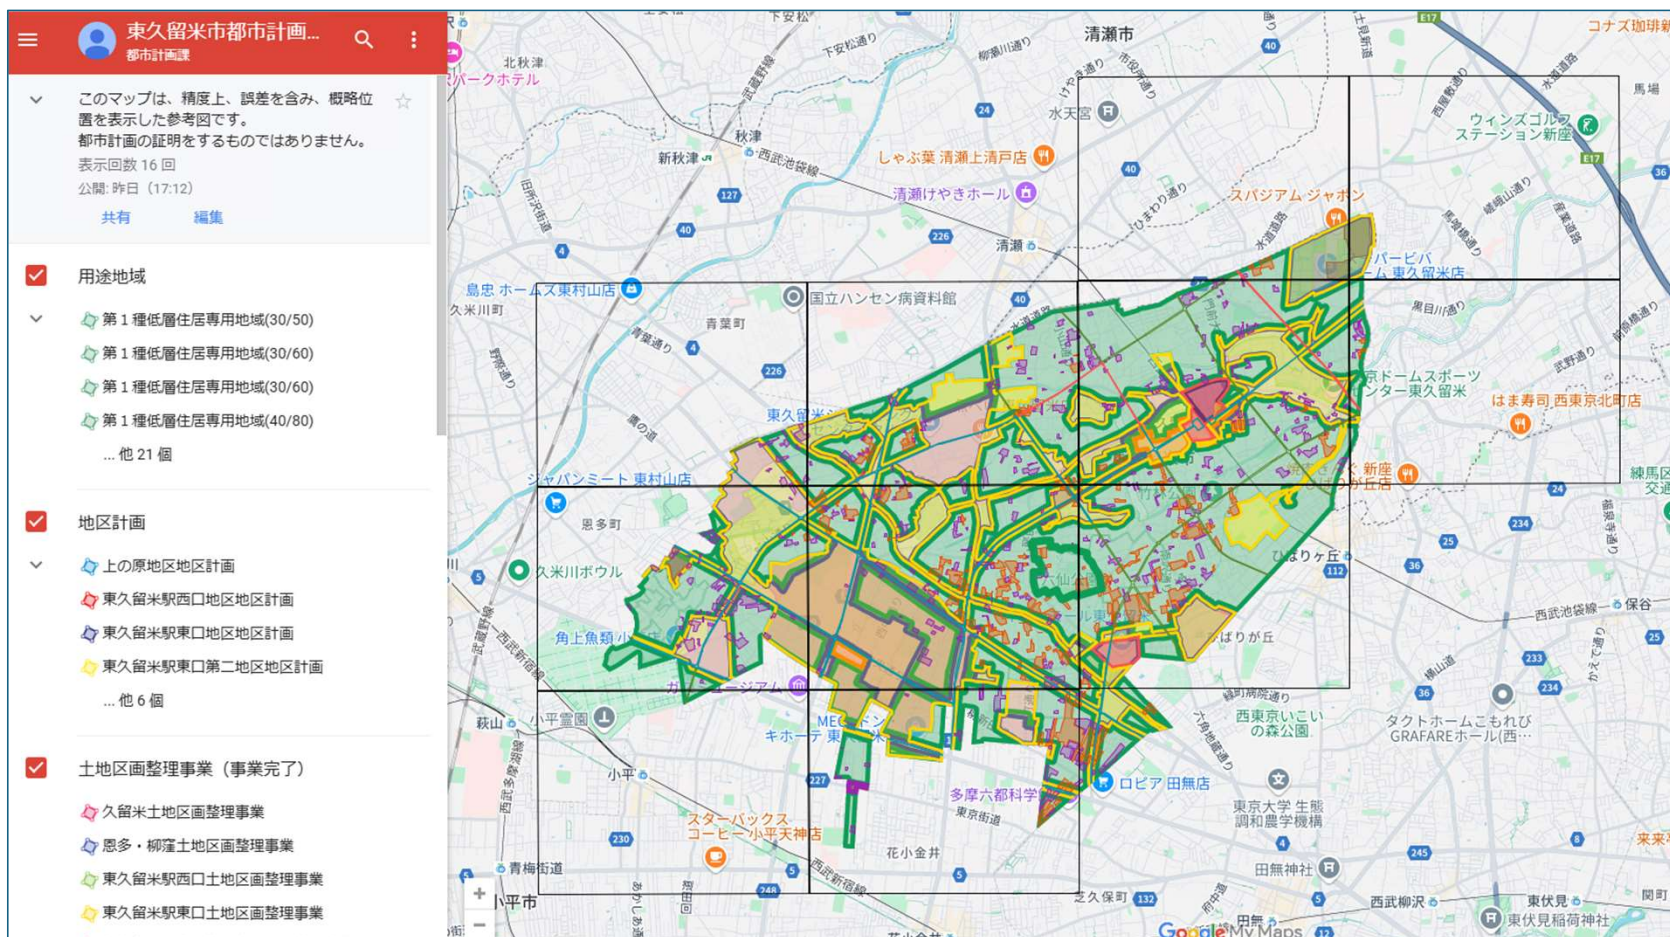

Google My Maps

利用方法について

東久留米市都市計画課

東久留米市の都市計画情報を閲覧することができます。

閲覧できる情報は以下のとおりです。

- ①用途地域
- ②地区計画
- ③土地区画整理事業
- ④風致地区
- ⑤生産緑地地区
- ⑥都市計画道路
- ⑦都市計画公園・緑地
- ⑧都市計画図詳細
- ⑨東久留米市都市計画区域
- ⑩開発履歴（市条例のみ）

※⑥の詳細については、東久留米市道路計画課へお問い合わせください。

⑦の詳細については、東久留米市環境政策課へお問い合わせください。

Google My Mapsを開くと以下のような画面になります。
この画面では前スライドの①～⑩まですべて表示している状態となります。
例として、東久留米市役所の用途地域及び都市計画詳細を見たい場合の
使用方法を次スライドより説明いたします。

まずは用途地域を調べるため、用途地域以外のチェックを外します。

東久留米市都市計画...
都市計画課

このマップは、精度上、誤差を含み、概略位置を表示した参考図です。
都市計画の証明をするものではありません。
表示回数 16 回
公開: 昨日 (17:12)
共有 編集

用途地域

- 第1種低層住居専用地域(30/50)
- 第1種低層住居専用地域(30/60)
- 第1種低層住居専用地域(30/60)
- 第1種低層住居専用地域(40/80)
- ...他 21 個

地区計画

- 上の原地区地区計画
- 東久留米駅西口地区地区計画
- 東久留米駅東口地区地区計画
- 東久留米駅東口第二地区地区計画
- ...他 6 個

都市計画図詳細

虫眼鏡のマークから東久留米市役所（調べたい箇所）の住所を入力します。
検索すると上段と下段に住所が表示されます。
下段をクリックすると、地図にピンが表示されます。

前スライドの上段をクリックすると、検索箇所までズームされます。
東久留米市役所は赤いハッチング箇所ということがわかります。

赤ハッチングの箇所をクリックすると用途地域が見れます。
東久留米市役所の用途地域は近隣商業地域であることが分かります。
その他に高度地区区分や防火地域区分、日影規制、測定水平面等も調べることができます。