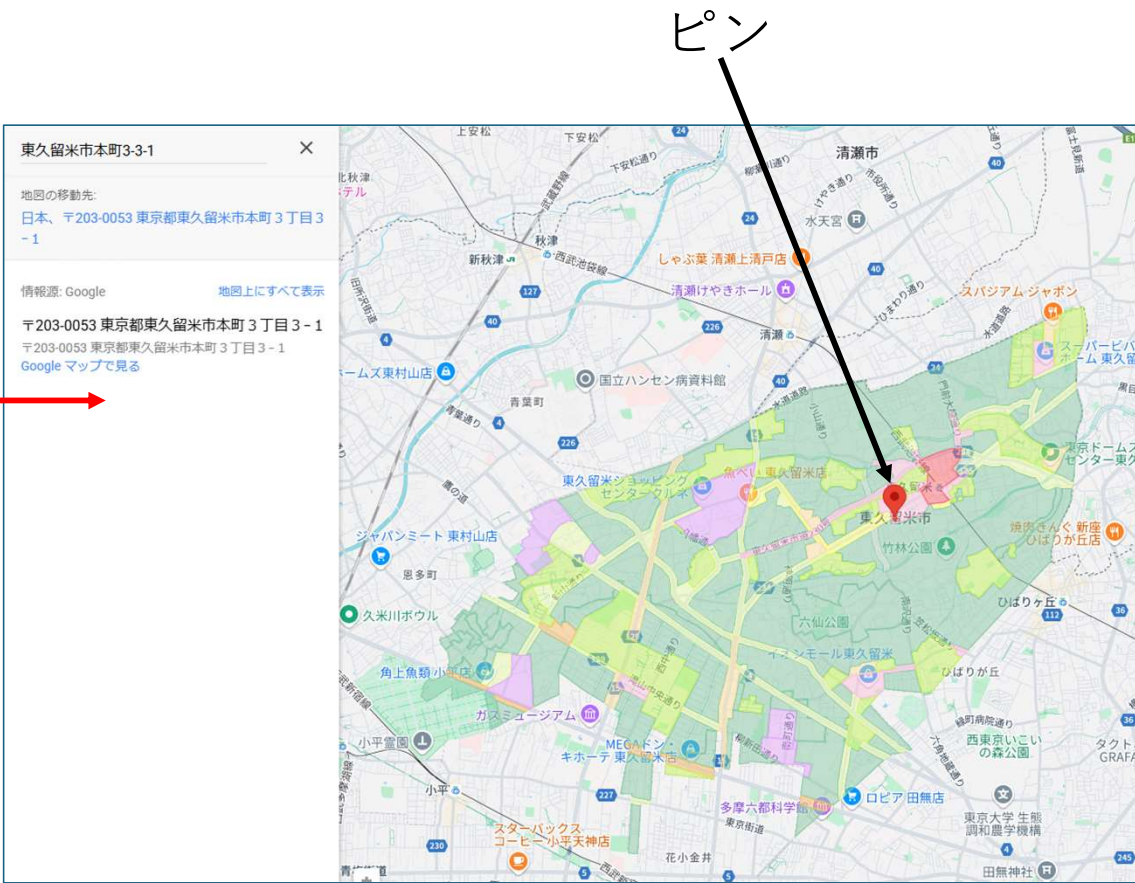

地区計画

土地地区面整理事業 (事業完了)

高度地区

防火地域及び準防火地域

風致地区

生産緑地地区

都市計画道路

都市計画公園

都市計画図詳細

虫眼鏡のマークから東久留米市役所（調べたい箇所）の住所を入力します。
検索すると上段と下段に住所が表示されます。
下段をクリックすると、地図にピンが表示されます。

前スライドの上段をクリックすると、検索箇所までズームされます。
東久留米市役所は赤いハッチング箇所ということがわかります。

赤ハッチングの箇所をクリックすると用途地域が見れます。
東久留米市役所の用途地域は近隣商業地域であることが分かります。
その他に高度地区区分や防火地域区分、日影規制、測定水平面等も調べることができます。