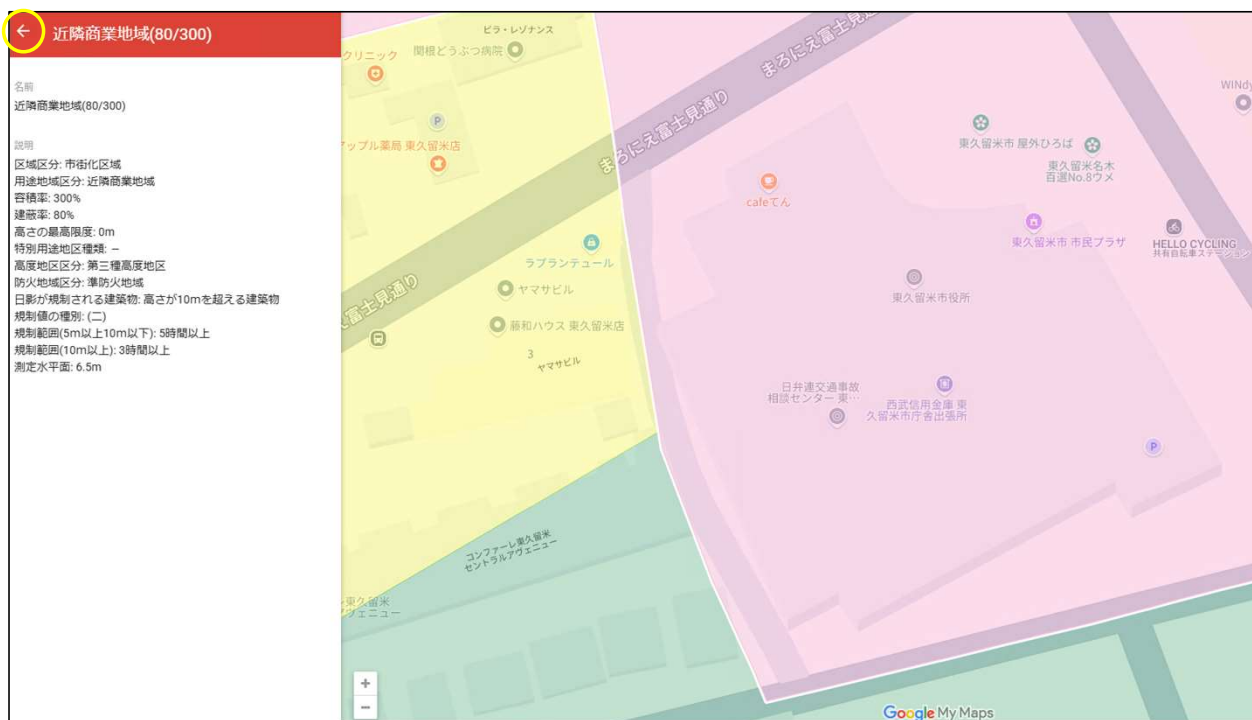

都市計画図詳細

虫眼鏡のマークから東久留米市役所（調べたい箇所）の住所を入力します。
検索すると上段と下段に住所が表示されます。
下段をクリックすると、地図にピンが表示されます。

前スライドの上段をクリックすると、検索箇所までズームされます。
東久留米市役所は赤いハッチング箇所ということがわかります。

赤ハッチングの箇所をクリックすると用途地域が見れます。
東久留米市役所の用途地域は近隣商業地域であることが分かります。
その他に高度地区区分や防火地域区分、日影規制、測定水平面等も調べることができます。

← 近隣商業地域(80/300)

名前
近隣商業地域(80/300)

説明
区域区分: 市街化区域
用途地区区分: 近隣商業地域
容積率: 300%
建蔽率: 80%
高さの最高限度: 0m
特別用途地区種類: -
高度地区区分: 第三種高度地区
防火地域区分: 準防火地域
日影が規制される建築物: 高さが10mを超える建築物
規制値の種類: (二)
規制範囲(5m以上10m以下): 5時間以上
規制範囲(10m以上): 3時間以上
測定水平面: 6.5m

用途地域等

クリック

Google My Maps

次に東久留米市（調べたい箇所）の都市計画図詳細を閲覧します。
戻るボタンを押し、用途地域のチェックを外し、
都市計画図詳細にチェックを入れます。

戻るボタン

東久留米市役所（調べたい箇所）をクリックすることで、都市計画図詳細のURLが表示されますのでURLから閲覧することができます。

このあたりをクリック

URLをクリック