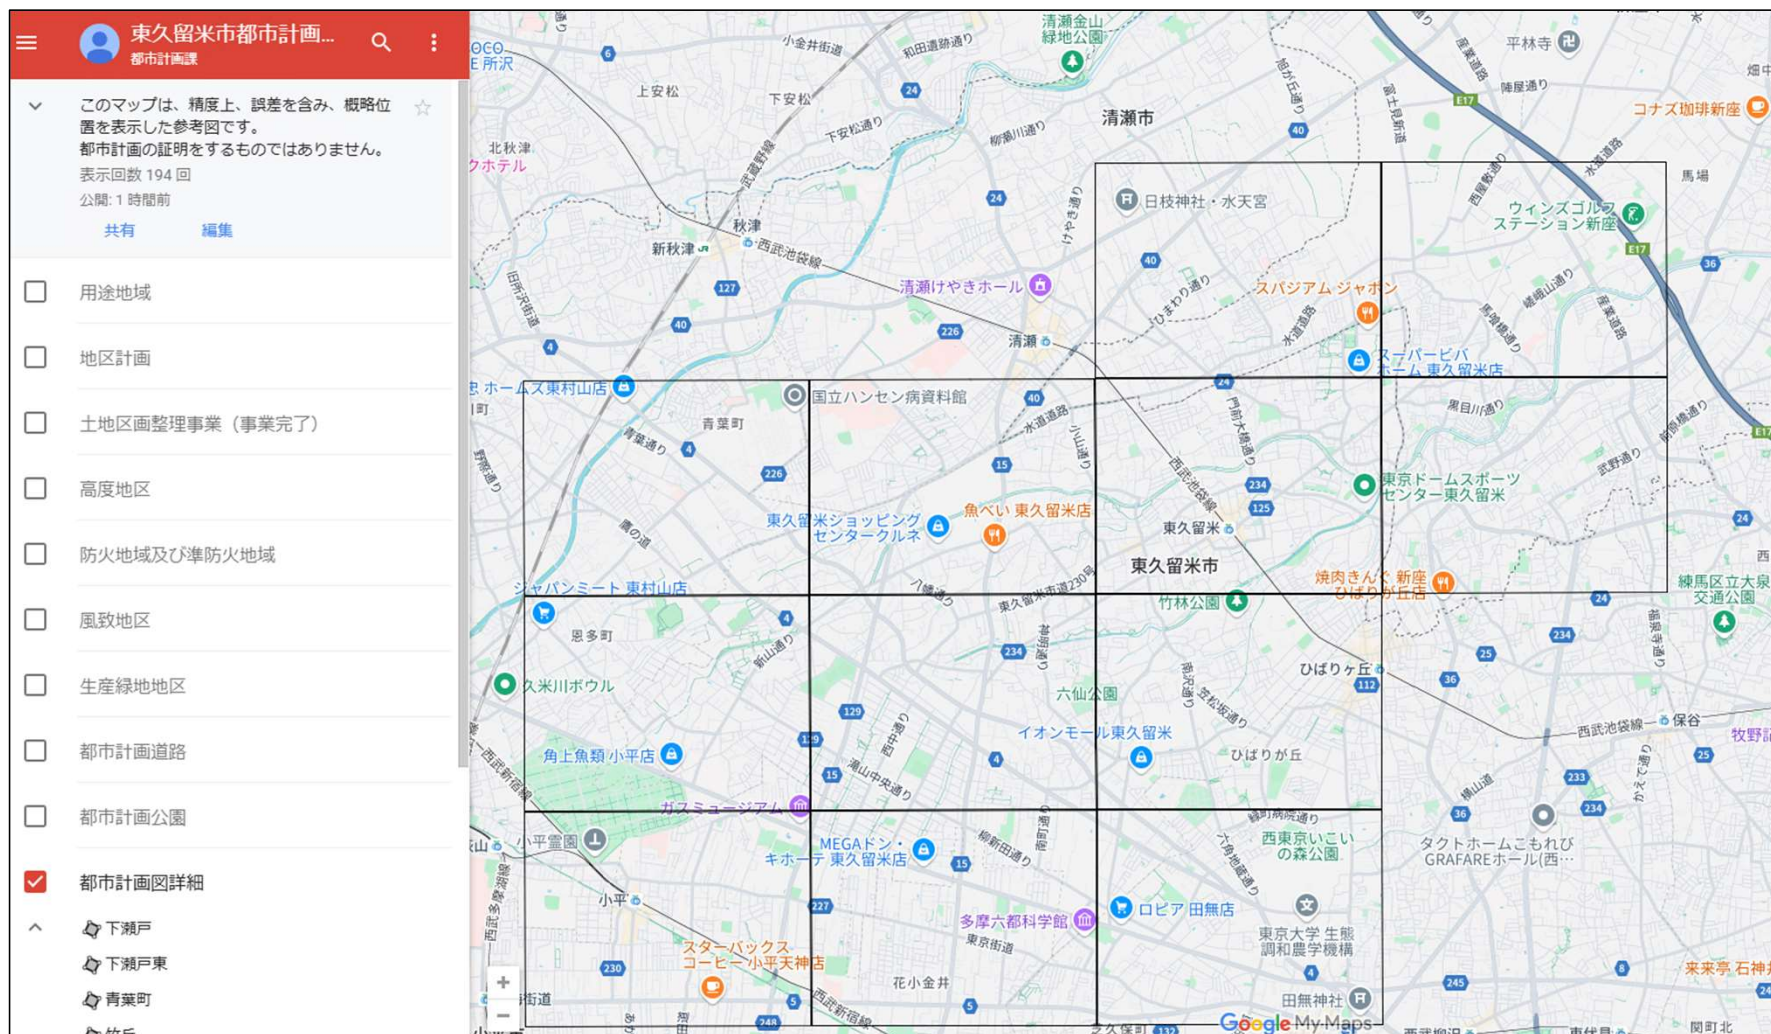

用途地域等

クリック

Google My Maps

次に東久留米市（調べたい箇所）の都市計画図詳細を閲覧します。
戻るボタンを押し、用途地域のチェックを外し、
都市計画図詳細にチェックを入れます。

戻るボタン

東久留米市役所（調べたい箇所）をクリックすることで、都市計画図詳細のURLが表示されますのでURLから閲覧することができます。

このあたりをクリック

URLをクリック

前スライドでは調べたい箇所をズームしていたため、何も表示されていないように見えますが、拡大すると以下のように図郭があります。

最後に

このマップは、精度上、誤差を含み、概略位置を表示した参考図です。
都市計画の証明をするものではありません。

詳しくは東久留米市都市計画課へお問い合わせください。

また、レイヤ数制限のため、主要な都市計画情報のみを公開しており、
適宜チェックボックスを切り替え上、ご参照ください。