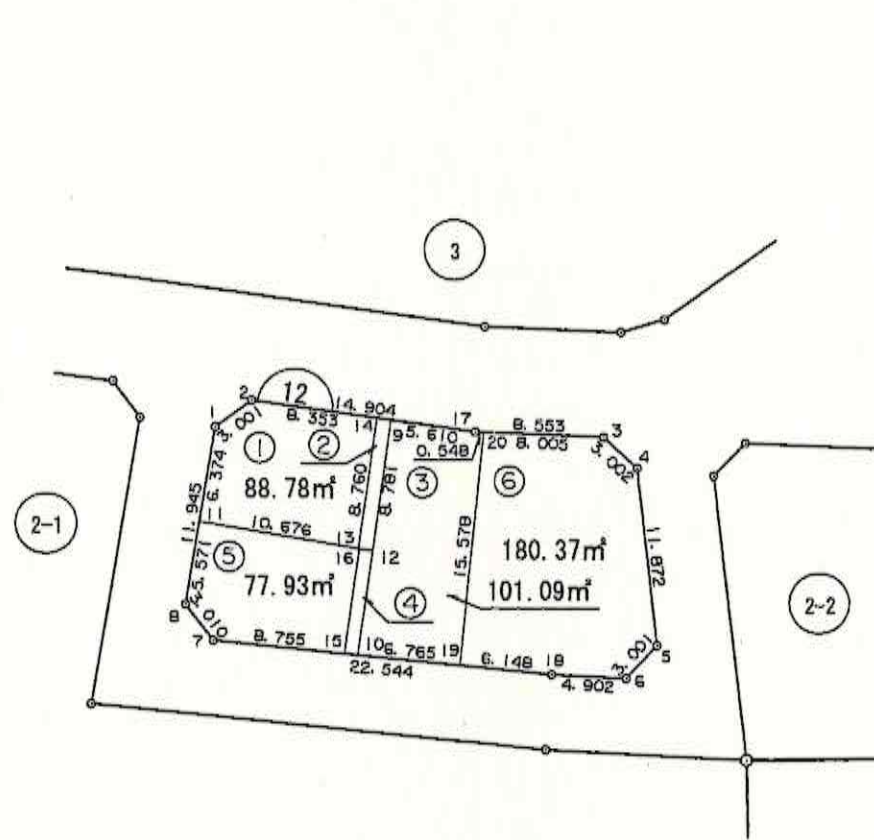

平成十九年三月作成

街区番号	12BL
街区面積	462.60
画地面積	462.58

S=1:500

(世界測地系)