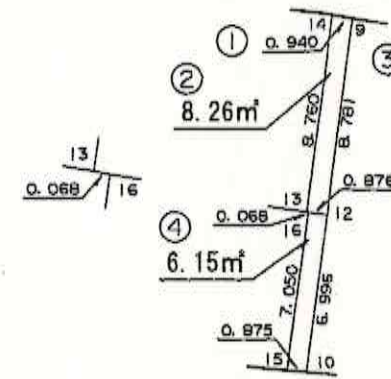

平成十九年三月作成

街区番号	12BL
街区面積	462.60
画地面積	462.58

S=1:500

(世界測地系)