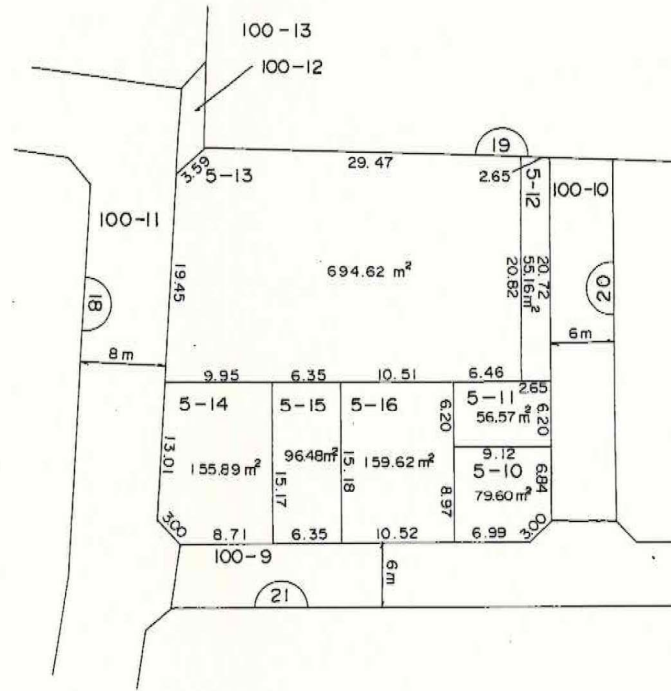

町丁目	本町一丁目
街区番号	19

本町一丁目

凡		筆界及び地番
		使用収益権の境界及びその符号
		使用収益権の境界及び自用地符号
例		街区番号
		周囲長
		メートル単位
		地区界
		町丁目界