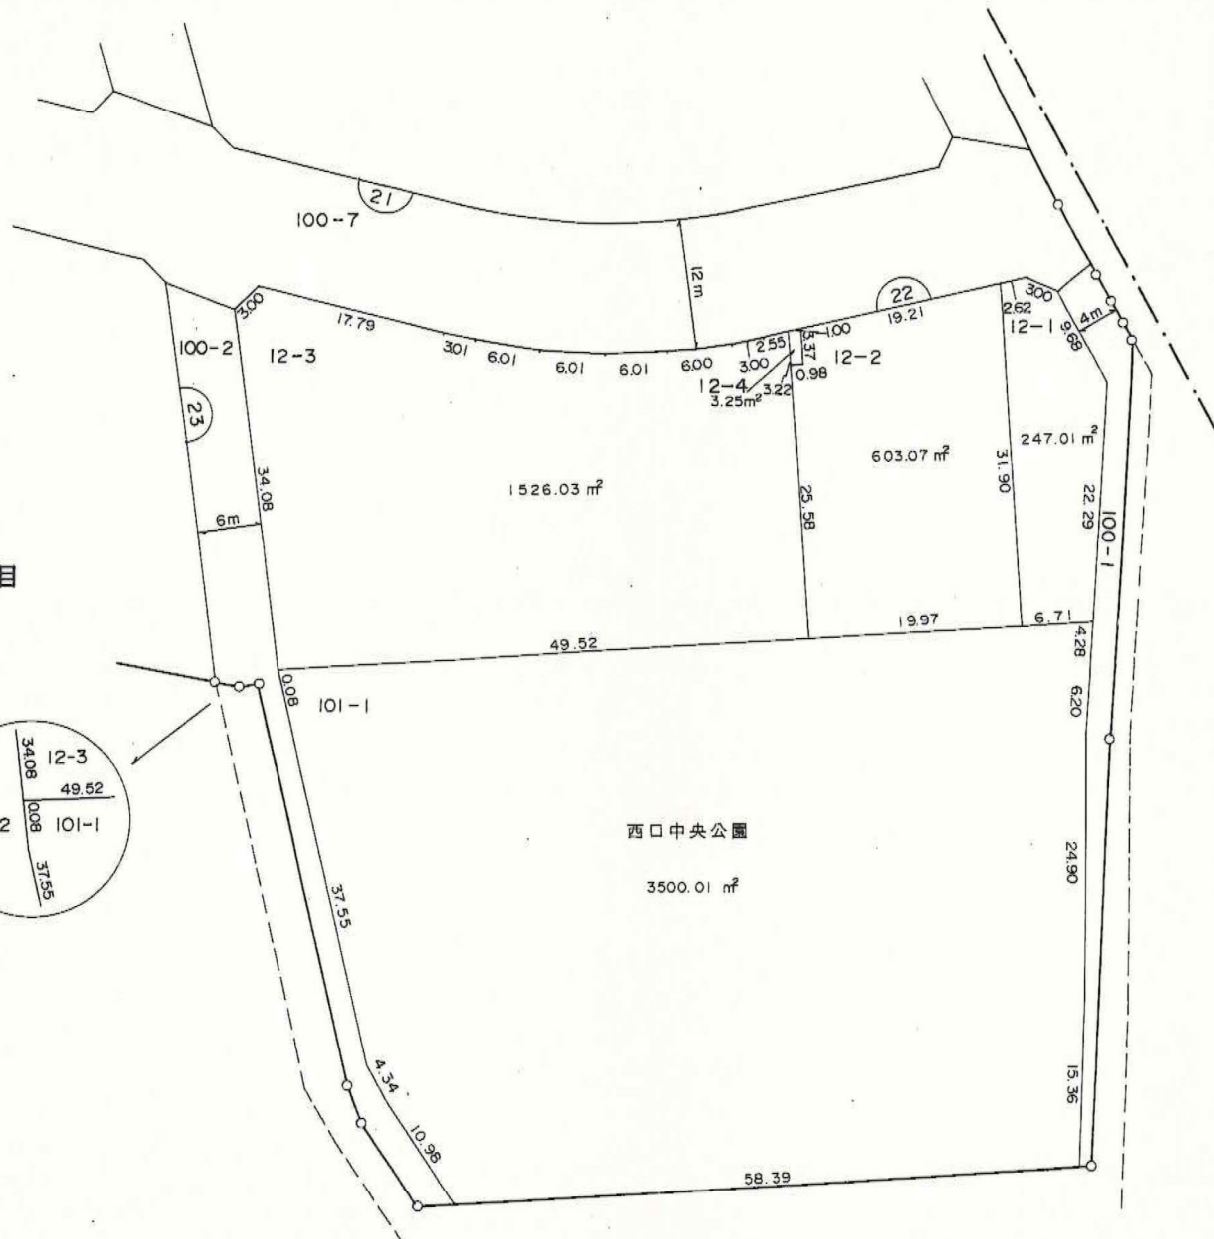

換地図

町丁目	本町一丁目
街区番号	22

本町一丁目

新川町一丁目

西口中央公園

3500.01 m²

凡		筆界及び地番
		使用収益権の境界及びその符号
		使用収益権の境界及び自用地符号
例		街区番号
		周囲長
		メートル単位
		地区界
		町丁目界