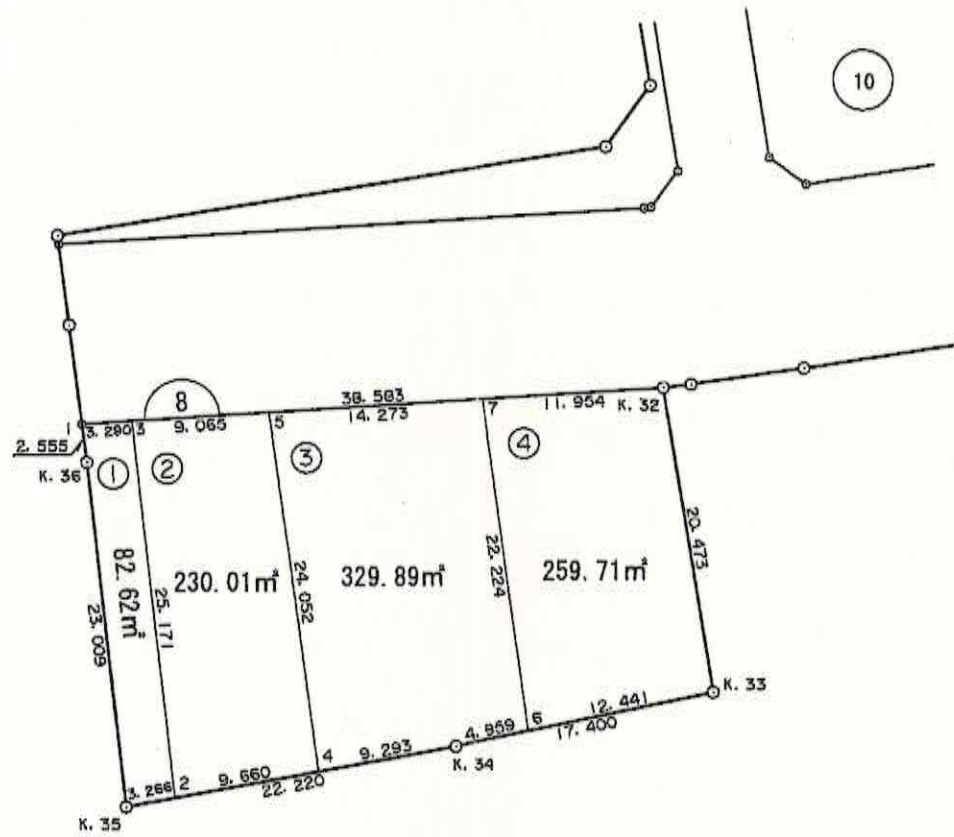

街区番号	8BL
街区面積	902.24
画地面積	902.23

平成十九年三月作成

東久留米市

S=1:500

(世界測地系)