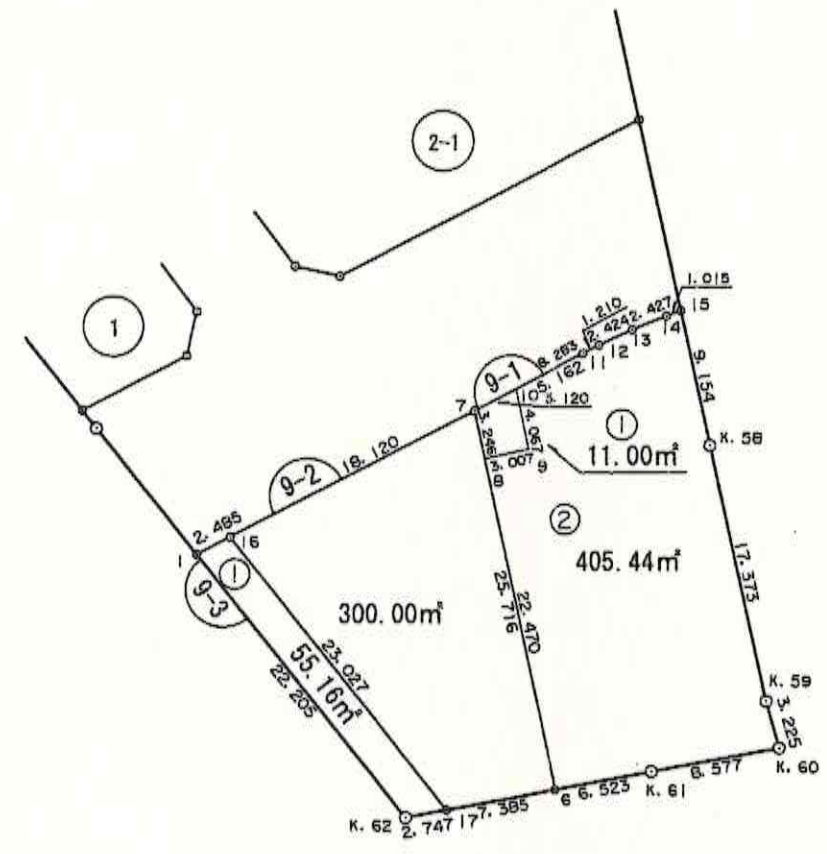

平成十九年三月作成

街区番号	9-1BL
街区面積	416.44
画地面積	416.44

9-1
9-2

東久留米市

S=1:500

(世界測地系)